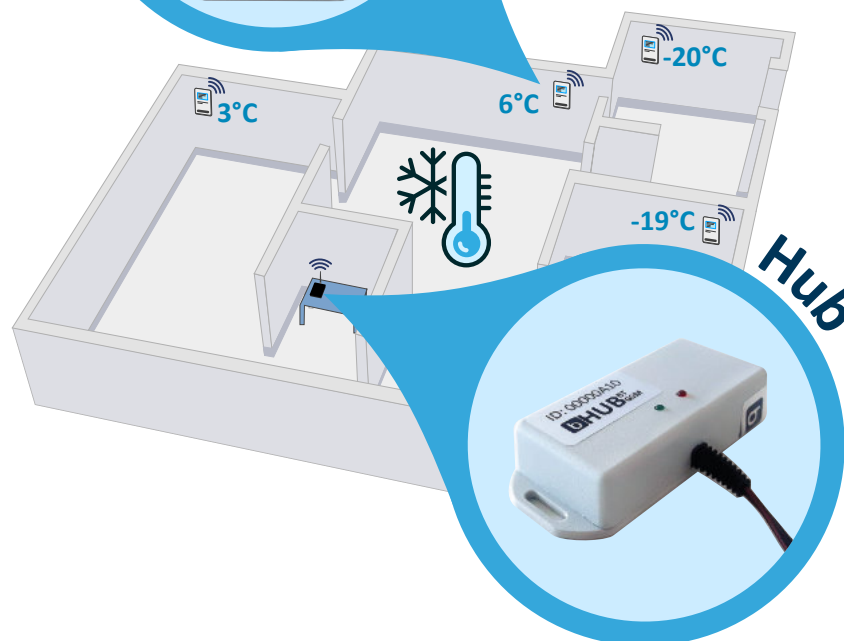

ENREGISTREURS DE TEMPÉRATURE

MONITORING DES TEMPÉRATURES AVEC ALARMES EN TEMPS RÉEL

Sopalog RF

- Alertes email et sms en temps réel
- Données disponibles sur ordinateur, tablette et smartphone

TEMPS RÉEL

Suivi des températures en temps réel

PARAMÉTRAGE D'ALARME

Vous êtes alerté en cas d'écarts de température

ÉDITION DE RAPPORTS

Retrouvez les rapports de températures et les certificats sur le site Sopaconsole

Principales caractéristiques des enregistreurs

Hub ethernet,
wifi ou 2G

Enregistreur avec
capteur interne

Enregistreur avec
capteur externe

ENREGISTREURS RADIO-FRÉQUENCE 1 AN, 3 ANS OU 5 ANS

| | |
|------------------------------------|----------------------|
| Unité de température | °C (°F en option) |
| Plage de température | -40°C à +60°C |
| Intervalle de mesure | De 10 sec à 2 heures |
| Capacité de mémoire | 5,000 mesures |
| Autonomie de la batterie | 1 an, 3 ans ou 5 ans |
| Constat de vérification | Oui |
| Résolution | 0,1°C |
| Précision entre 0 et 30°C | ± 0,2°C |
| Précision sur le reste de la gamme | ± 0,4°C |
| Dimensions | 80 x 50 x 2,5 mm |
| Poids | 10g |
| Classe de protection | IP 67 |
| Temps | UTC |
| Durée de vie en stockage | 1 an |
| Durée de consultation des données | 2 ans |