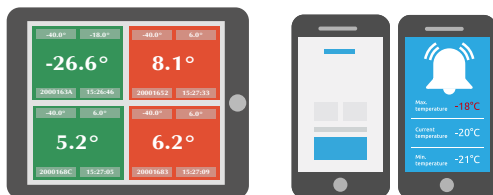

ENREGISTREURS DE TEMPÉRATURE

MONITORING DES TEMPÉRATURES AVEC ALARMES EN TEMPS RÉEL

Sopalog RF

- Alertes email et sms en temps réel
- Données disponibles sur ordinateur, tablette et smartphone

TEMPS RÉEL

Suivi des températures en temps réel