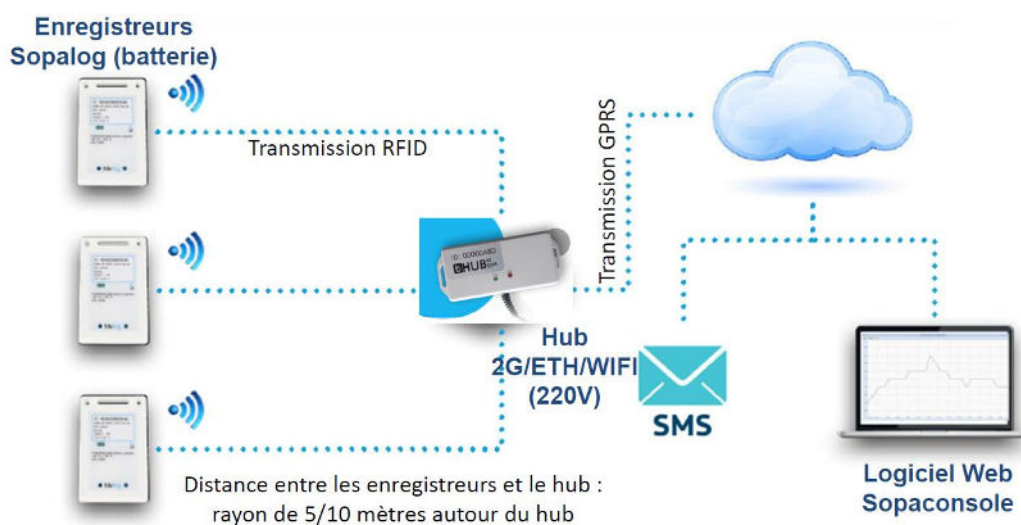

PRINCIPE DE FONCTIONNEMENT

APPLICATIONS

- Transport / Logistique
- Grande distribution
- Stockage alimentaire
- Monitoring chaîne du froid